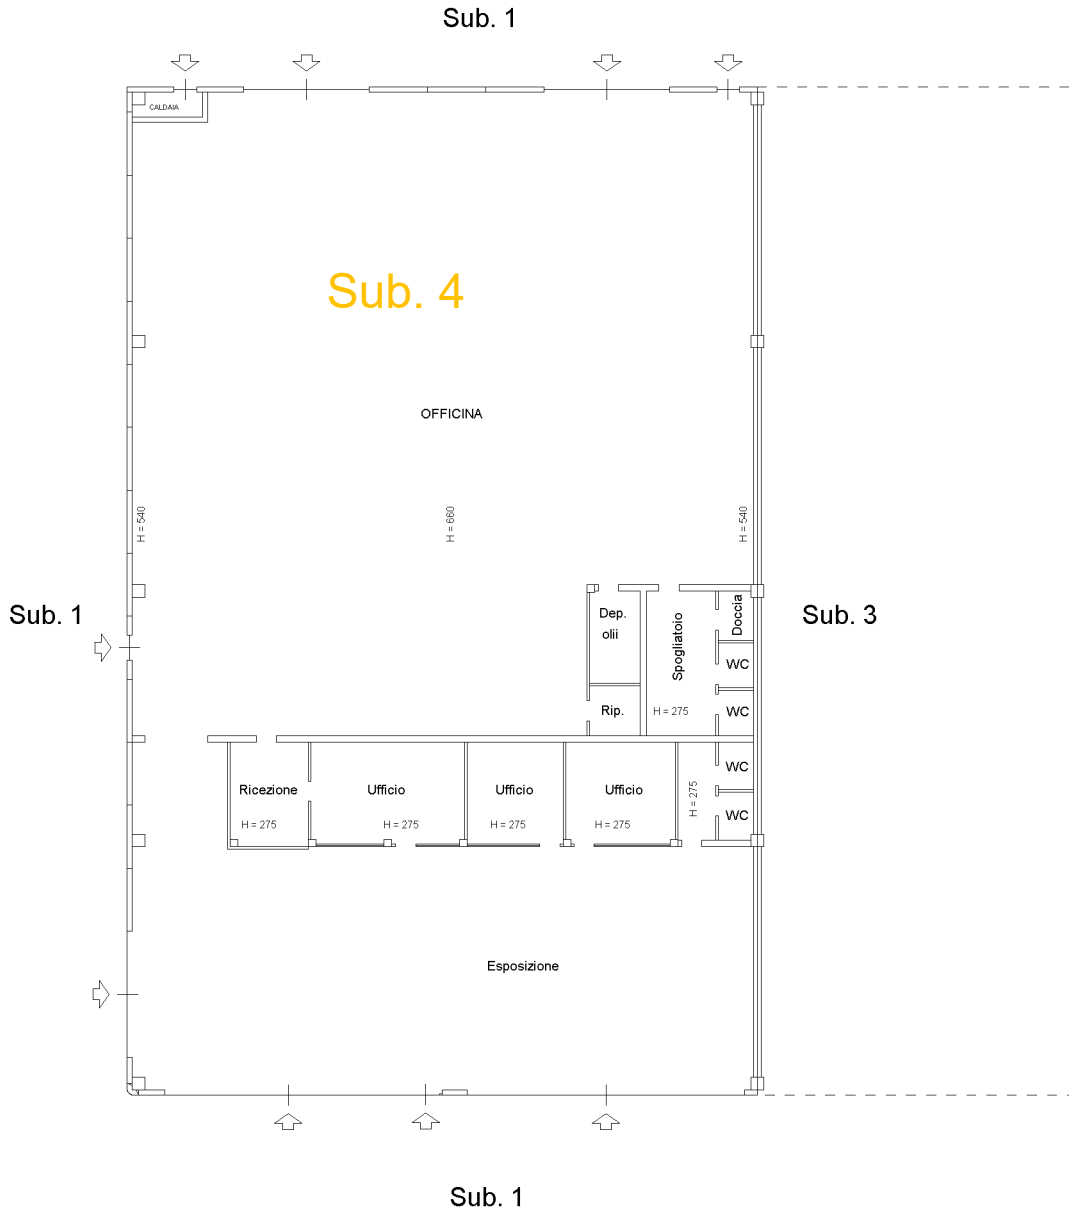

Iscritto all'albo:
Geometri
Prov. Verbano Cu

Identificativi Catastali:
Sezione:
Foglio:
Particella: 169
Subalterno: 4

Dichiarazione protocollo n. VB0004308 del 19/01/2009
Planimetria di u.i.u. in Comune di Villadossola
Via Domodossola
civ.

Agenzia del Territorio
CATASTO FABBRICATI
Ufficio provinciale di
Verbano Cusio Ossola

Scala 1: 200

Scheda

PIANO TERRA

manu 01
Subalterno 4 >

Catasto dei Fabbricati - Situazione al 11/10/2024 - Comune di VILLADOSSOLA (L906)

VIA DOMODOSSOLA Piano T

Ultima planimetria in atti

Data: 11/10/2024 -

Totale schede: 1 - Formato di acquisizione: A3(297x420) - Formato stampa richiesto: A4(210x297)