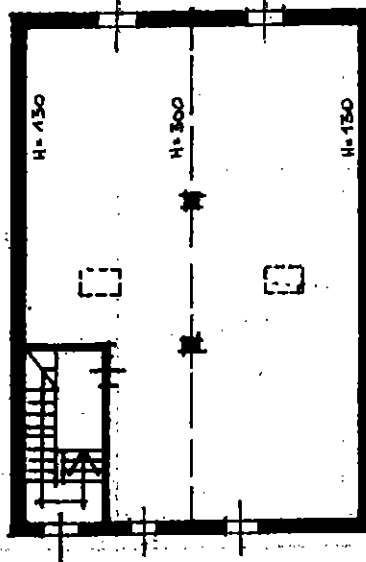

MODULARIO
F. fig. rend. 487

MINISTERO DELLE FINANZE
DIREZIONE GENERALE DEL CATASTO E DEI SS.TT.EE.
CATASTO EDILIZIO URBANO (RDL 13-4-1939, n. 652)

MOD. BN (CEU)

LIRE
250

Planimetria di u.i.u. in Comune di VILLADOSSOLA via UMBRIA civ.

PIANO SOTTERRANEO (1°)

PIANO TERRENO

PIANO PRIMO (SOTTOTETTO)

ORIENTAMENTO

SCALA DI 1:200

Particella 01 Subalterno Foglio 106 - Comune di VILLA DOSSOLA (L906) - Catasto dei Fabbricati - Simulazione al 23/11/2023 - F. 1