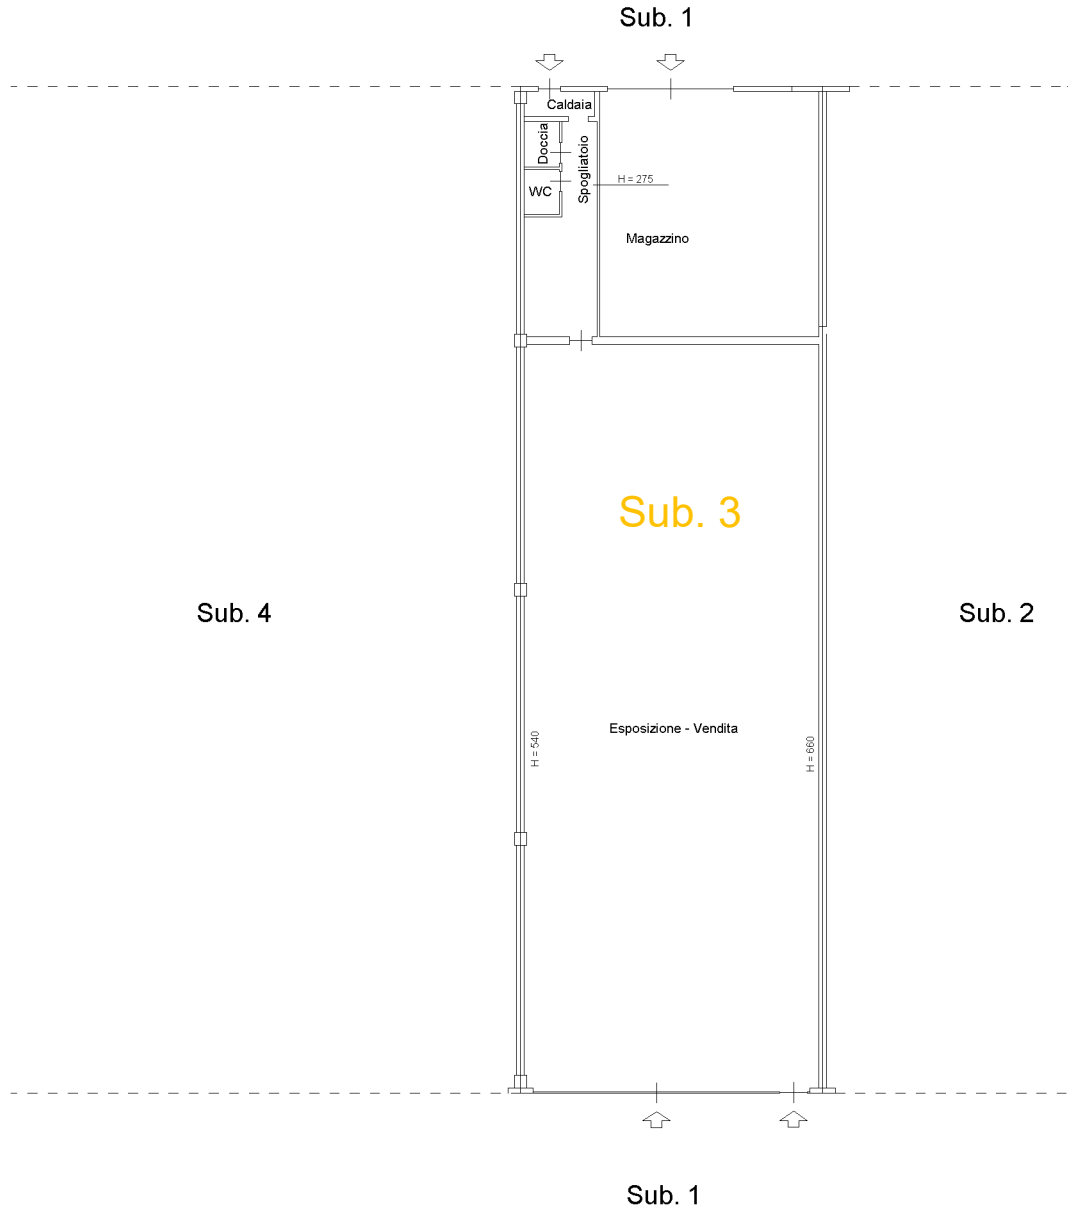

Agenzia del Territorio
CATASTO FABBRICATI
Ufficio provinciale di
Verbano Cusio Ossola

Dichiarazione protocollo n. VB00027657 del 13/03/2009
Planimetria di u.i.u. in Comune di Villadossola
Via Domodossola

Identificativi Catastali:
Sezione
Foglio
Particella: 159
Subalterno: 3

Iscritto all'albo:
Geometri
Prov. Verbano Cusio

Scheda
Scala 1: 200

Ultima planimetria in atti

PIANO TERRA

11/10/2024

Catasto dei Fabbricati - Situazione al 11/10/2024 - Comune di VILLADOSSOLA (L900)

VIA DOMODOSSOLA Piano T