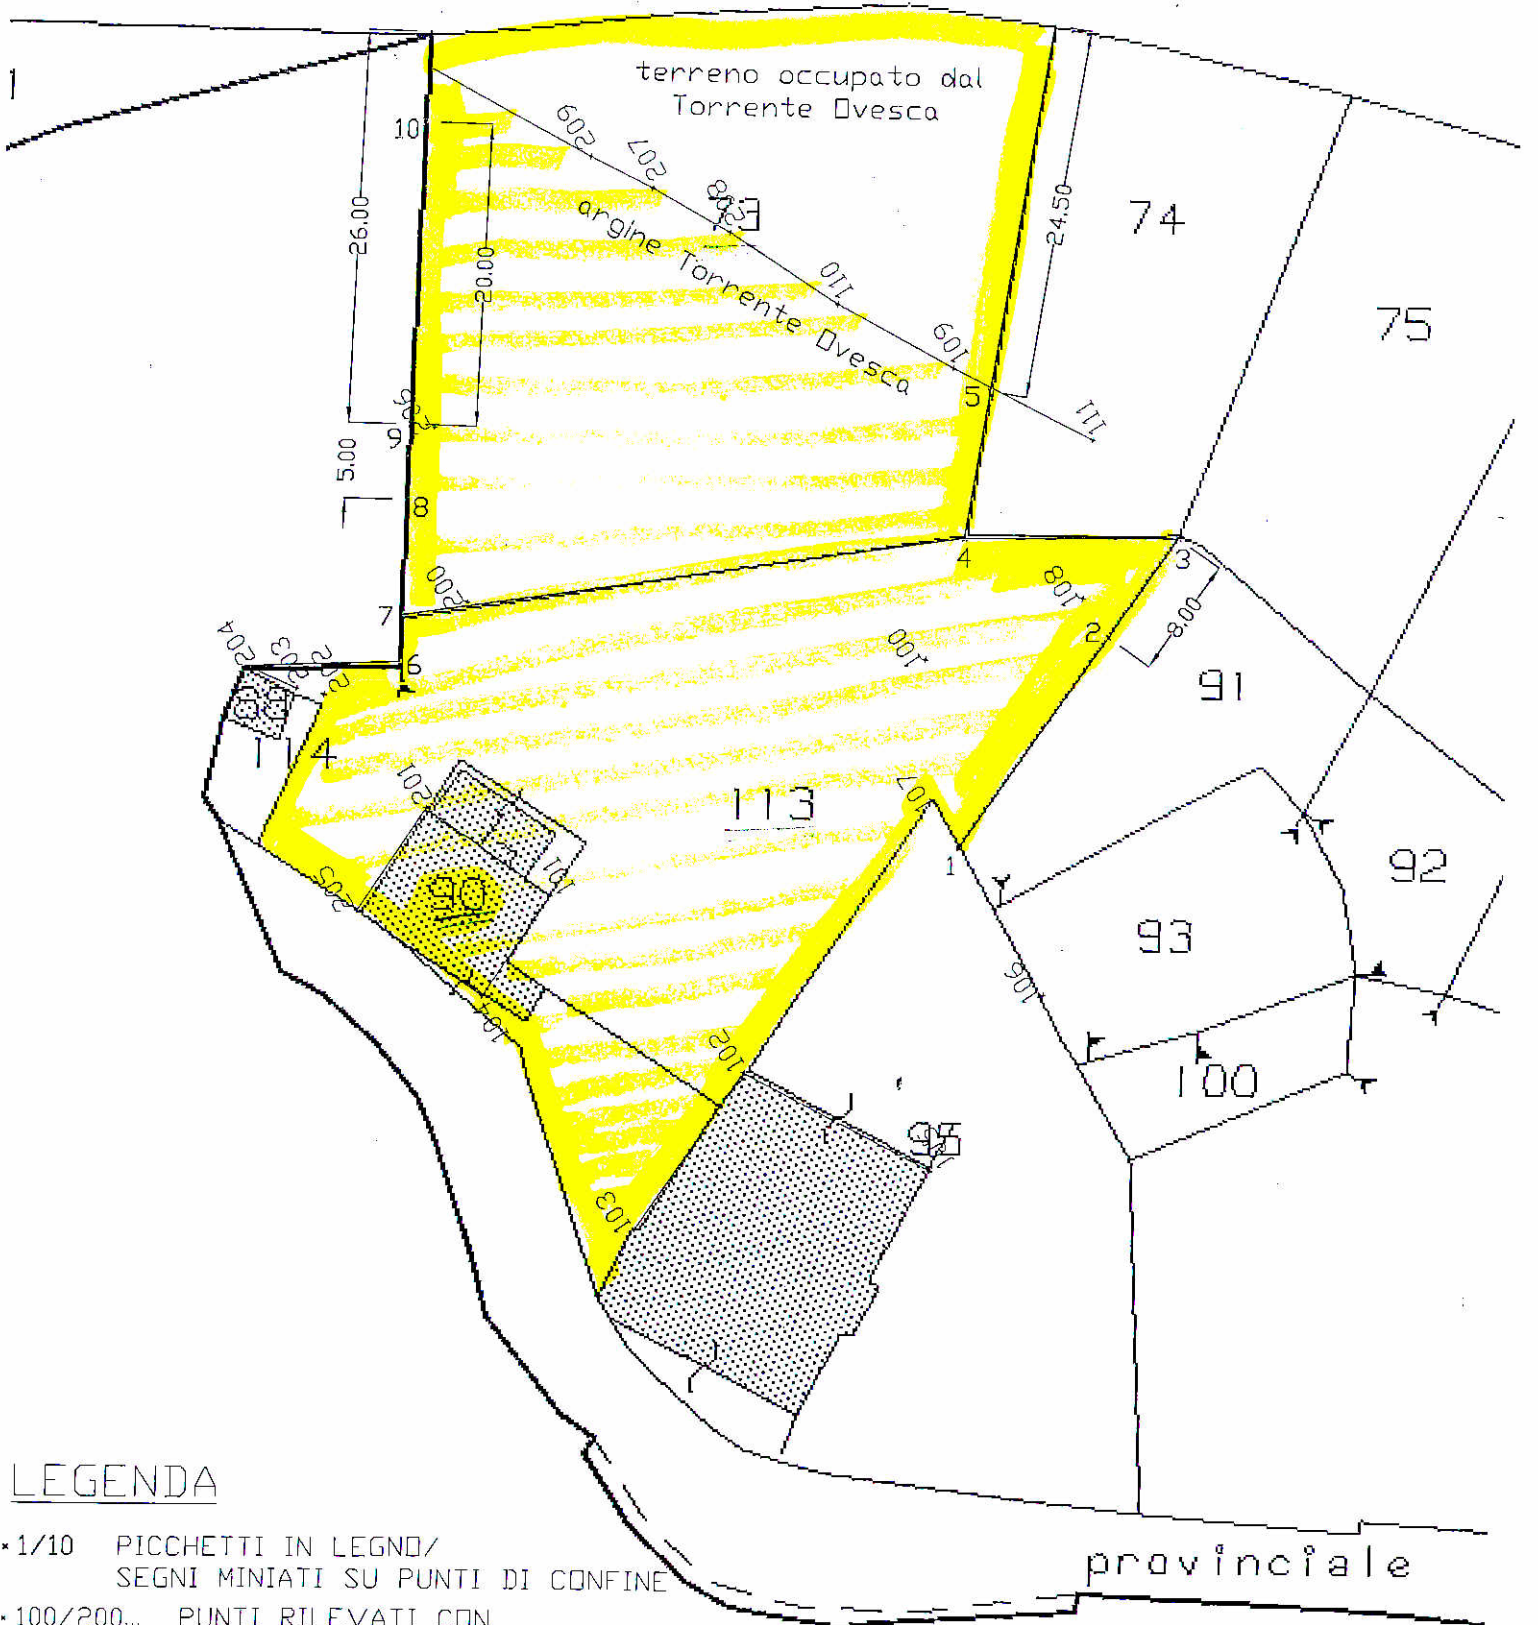

MAPPA WEGIS ANTRONA SCH. FG. 45
PLANIMETRIA CONFINI
SCALA 1:500

Torrente

LEGENDA

- 1/10 PICCHETTI IN LEGNO/
SEGNI MINIATI SU PUNTI DI CONFINO
- 100/200... PUNTI RILEVATI CON
STRUMENTAZIONE ELETTRONICA